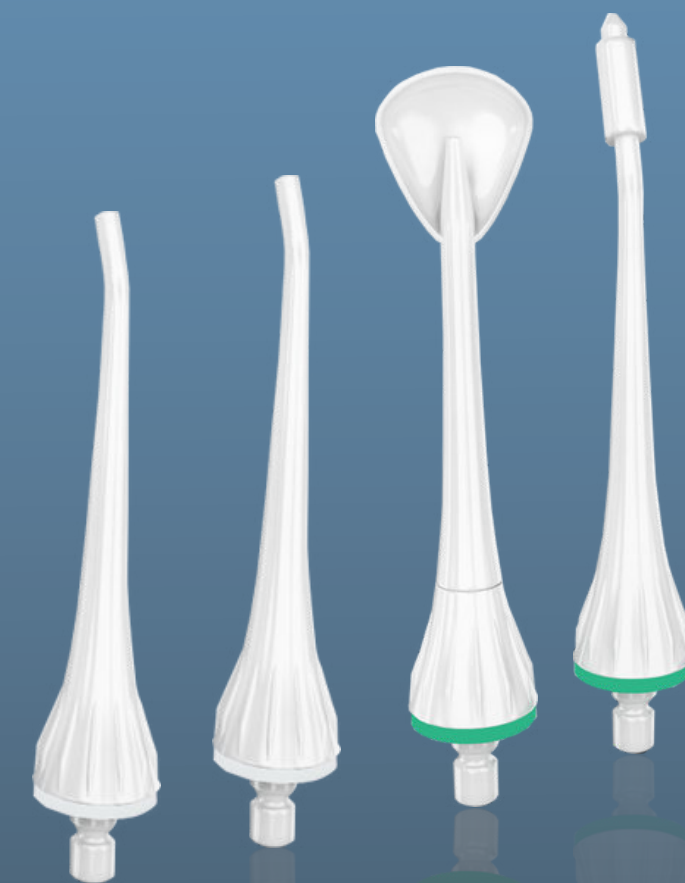

W zestawie:

Irygator, 2 x dysza standardowa, 1 x końcówka ortodontyczna, 1 x skrobak do języka, ładowarka sieciowa;

EAN: 5902696007217

HX721

**ŁATWE
NAPŁENIANIE
ZBIORNIKA**

**4 KOŃCÓWKI
W ZESTAWIE**

**3 GOTOWE TRYBY
PRACY**

ZAJMUJE MAŁO MIEJSCA

HX721

Irygator do jamy ustnej

HX719

Irygator HX719 to nowsza i podrasowana wersja HX721. Podobny wizualnie model o równie prostej obsłudze posiada dodatkowy tryb CUSTOM, który pozwala na lepsze dopasowanie ciśnienia wody do indywidualnych potrzeb. Dodatkowy tryb zawiera aż 8 stopniową regulację siły strumienia. Oprócz dodatkowego trybu model HX719 został wzbogacony o dodatkowe 50 ml pojemności zbiornika.

W zestawie:

Irygator, 2 x dysza standardowa, 1 x końcówka ortodontyczna, 1 x skrobak do języka, 1 x końcówka periodontyczna, kabel USB do ładowania;

EAN: 5902696007194

HX719

**2 SPOSOBY
NAPEŁNIANIA**

**POWIĘKSZONY ZBIORNIK
- 200 ML**